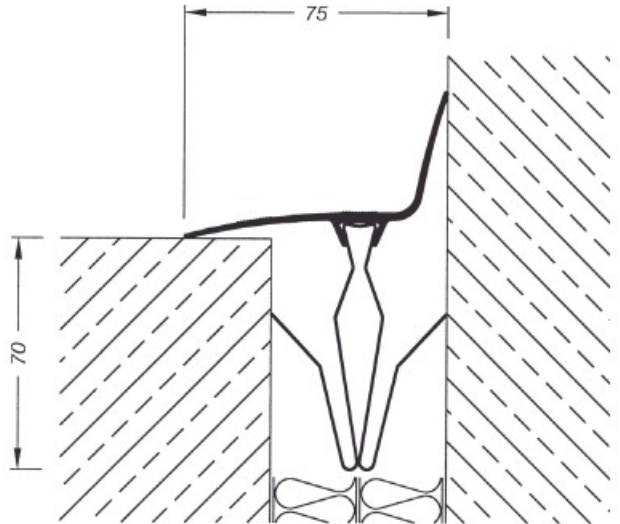

Dodává se provedení přímé nebo rohové.

profil	šířka spáry mm	překryvná šířka mm	hloubka spáry min. mm	standardní barva
KF 250/30	15-35	50	40	hliník
KFE 250/31 (rohový)	15-35	40	40	hliník
KF 250/70	15-35	70	40	hliník
KFE 250/71 (rohový)	15-35	50	40	
KF 250/100*	15-35	100	40	hliník
KFE 250/101 (rohový)	35-60	75	70	hliník
KF 250/150	35-80	150	70	hliník
KF 250/170	35-80	170	70	hliník

* Možno dodat též zvláštní kotvy pro šířku spáry 35 – 80 mm (min. volná hloubka spáry 70 mm).

Nutno uvést v objednávce.

Materiál: hliníkový krycí profil s kotvami NIROSTA

Výrobní délka: 3 m (u KF 250/170 - 4 m).

Na 3 m profilu se dodávají 4ks kotev, u KF 250/100 se dodává 6ks kotev, u KF 250/170 se dodává 10ks kotev na 4 m výrobní délku. Více kotev za příplatek.

KF 250/30

KFE 250/31

KF 250/70

KFE 250/71

KF 250/100