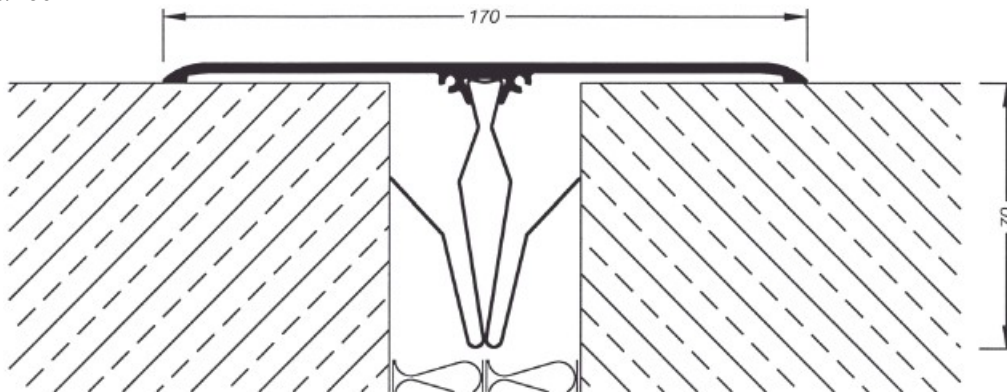

KF 250/170 se zvláštní kotvou