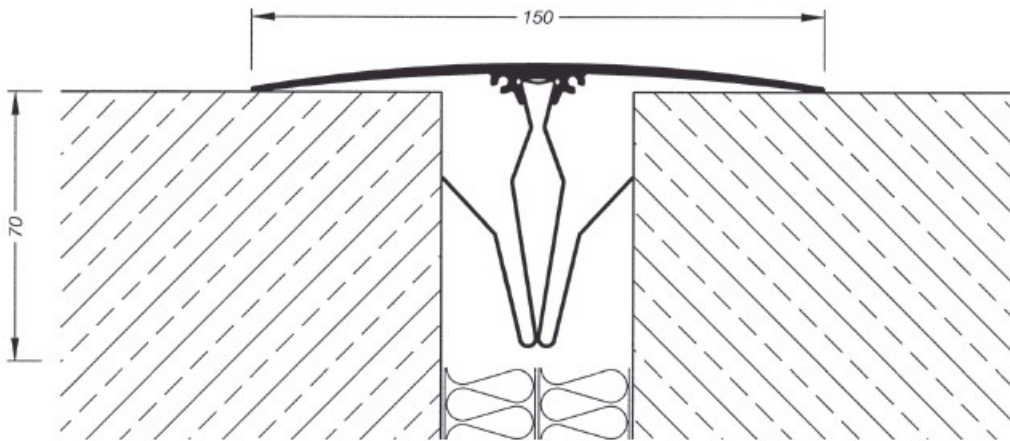

KF 250/150 se zvláštní kotvou