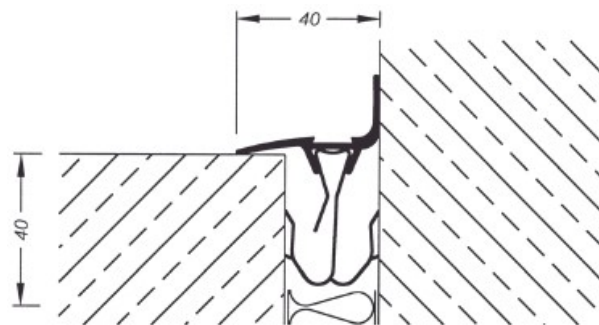

Ondřej Brabec Interceramica
Přemyslova 969
CZ – 337 01 Rokycany
Tel. +420602446220
E-mail: obrabec@interceramica.cz
www.interceramica.cz
www.dilatace.cz
www.migua.de

MIGUA

Níže uvedené technické informace mají pouze obecný informativní charakter o výrobku.

Rozhodnutí o použití výrobku pro daný účel a objekt je věcí zákazníka.

Výrobce ani distributor nepřebírají žádnou odpovědnost za vady a škody vzniklé chybnou volbou typu výrobku a jeho nevhodnou aplikací.

V případě pochybností si vyžádejte konkrétní závaznou radu /možně na základě podrobných technických podkladů/.

Zneužití těchto podkladů je zakázáno.

Možnost technických změn a průběžných aktualizací je vyhrazena.

Řada profilů MIGUA - KF 250 pro vnitřní prostředí

Profily jsou určeny pro stěny v interiérech budov - pro dodatečné osazení

Materiál:

nosná - krycí část hliník přírodní (za příplatek a pro větší množství lze dodat profily barvené práškovou barvou dle RAL - barevnou škálu nutno předem individuálně zkontrolovat - dále je možné též eloxování v barvě přírodního hliníku - možné též pouze pro větší množství), kotvy z materiálu nerez ocel.

Dodává se provedení přímé nebo rohové.

profil	šířka spáry mm	překryvná šířka mm	hloubka spáry min. mm	standardní barva
KF 250/30	15-35	50	40	hliník
KFE 250/31 (rohový)	15-35	40	40	hliník
KF 250/70	15-35	70	40	hliník
KFE 250/71 (rohový)	15-35	50	40	
KF 250/100*	15-35	100	40	hliník
KFE 250/101 (rohový)	35-60	75	70	hliník
KF 250/150	35-80	150	70	hliník
KF 250/170	35-80	170	70	hliník

* Možno dodat též zvláštní kotvy pro šířku spáry 35 – 80 mm (min. volná hloubka spáry 70 mm).

Nutno uvést v objednávce.

Materiál: hliníkový krycí profil s kotvami NIROSTA

Výrobní délka: 3 m (u KF 250/170 - 4 m).