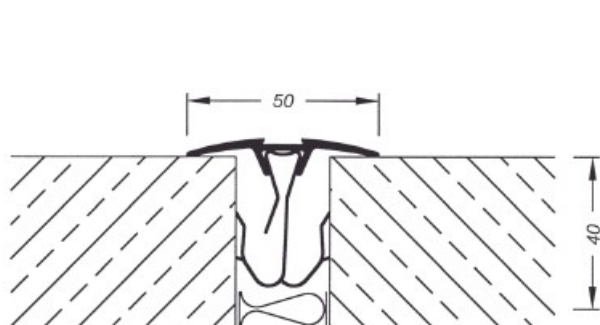

Materiál:

nosná - krycí část hliník přírodní (za příplatek a pro větší množství lze dodat profily barvené práškovou barvou dle RAL - barevnou škálu nutno předem individuálně zkontrolovat - dále je možné též eloxování v barvě přírodního hliníku - možné též pouze pro větší množství), kotvy z materiálu nerez ocel.

Dodává se provedení přímé nebo rohové.

profil	šířka spáry mm	překryvná šířka mm	hloubka spáry min. mm	standardní barva
KF 250/30	15-35	50	40	hliník
KFE 250/31 (rohový)	15-35	40	40	hliník
KF 250/70	15-35	70	40	hliník
KFE 250/71 (rohový)	15-35	50	40	
KF 250/100*	15-35	100	40	hliník
KFE 250/101 (rohový)	35-60	75	70	hliník
KF 250/150	35-80	150	70	hliník
KF 250/170	35-80	170	70	hliník

* Možno dodat též zvláštní kotvy pro šířku spáry 35 – 80 mm (min. volná hloubka spáry 70 mm).

Nutno uvést v objednávce.

Materiál: hliníkový krycí profil s kotvami NIROSTA

Výrobní délka: 3 m (u KF 250/170 - 4 m).

Na 3 m profilu se dodávají 4ks kotev, u KF 250/100 se dodává 6ks kotev, u KF 250/170 se dodává 10ks kotev na 4 m výrobní délku. Více kotev za příplatek.

KF 250/30