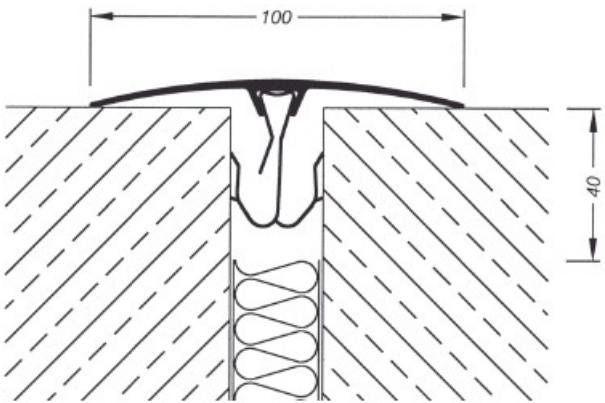

Dodává se provedení přímé nebo rohové.

profil	šířka spáry mm	překryvná šířka mm	hloubka spáry min. mm	standardní barva
KF 250/30	15-35	50	40	hliník
KFE 250/31 (rohový)	15-35	40	40	hliník
KF 250/70	15-35	70	40	hliník
KFE 250/71 (rohový)	15-35	50	40	
KF 250/100*	15-35	100	40	hliník
KFE 250/101 (rohový)	35-60	75	70	hliník
KF 250/150	35-80	150	70	hliník
KF 250/170	35-80	170	70	hliník

* Možno dodat též zvláštní kotvy pro šířku spáry 35 – 80 mm (min. volná hloubka spáry 70 mm).

Nutno uvést v objednávce.

Materiál: hliníkový krycí profil s kotvami NIROSTA

Výrobní délka: 3 m (u KF 250/170 - 4 m).

Na 3 m profilu se dodávají 4ks kotev, u KF 250/100 se dodává 6ks kotev, u KF 250/170 se dodává 10ks kotev na 4 m výrobní délku. Více kotev za příplatek.

KF 250/30

KFE 250/31

KF 250/70

KFE 250/71

KF 250/100